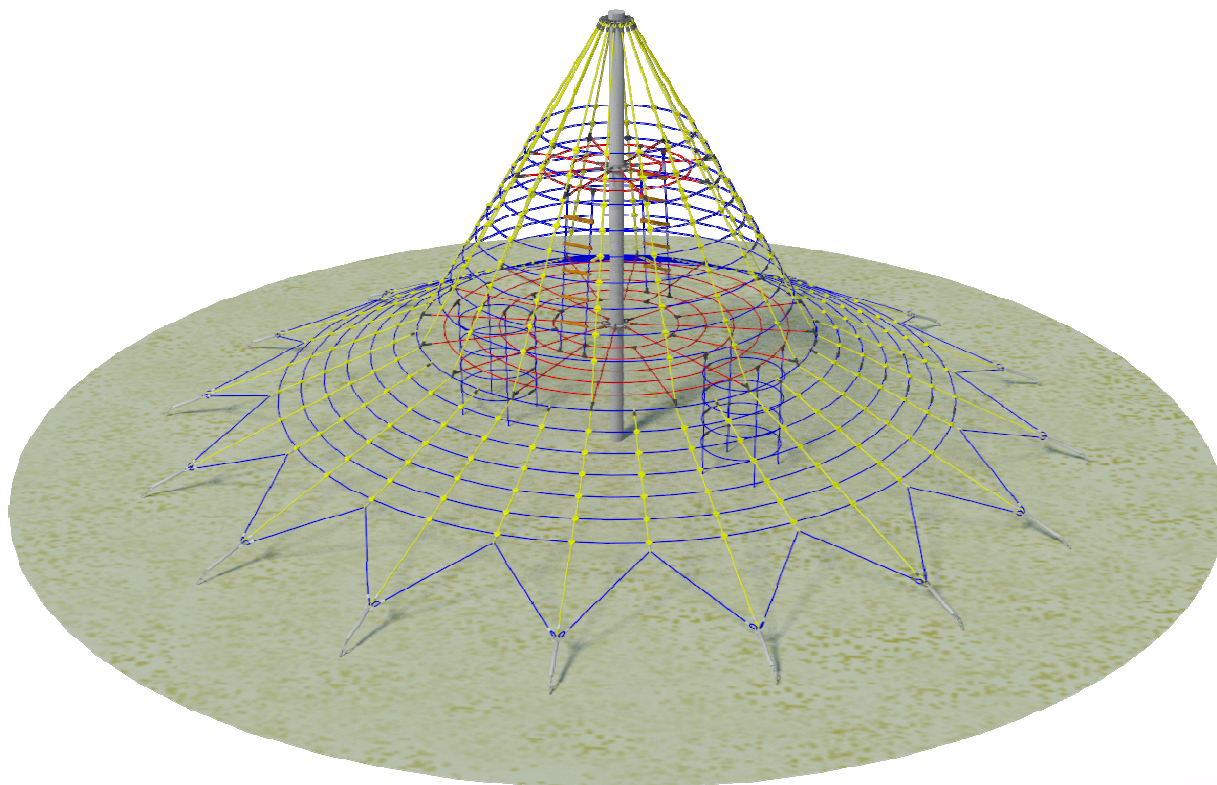

# Lanový prvek

## Lanová pyramida K2 MAXI

Czech

číslo výrobku: 60185

### Základní informace:

Věková Kategorie:	6+
Minimální prostor:	Ø14000mm
Rozměr zařízení d.š.v.:	11000x11000x5500mm
Výška volného pádu:	1650mm
Dopadová plocha EN 1177:	155m <sup>2</sup> /tlumící materiál
Hmotnost zařízení:	355Kg
Určení:	exteriér
Dostupnost náhradních dílů:	dodá výrobce
Certifikát shody s normou:	EN 1176-1;11

### Vybavení:

Lanová podesta:	2
Lanový žebřík:	2
Lanový rukáv:	2